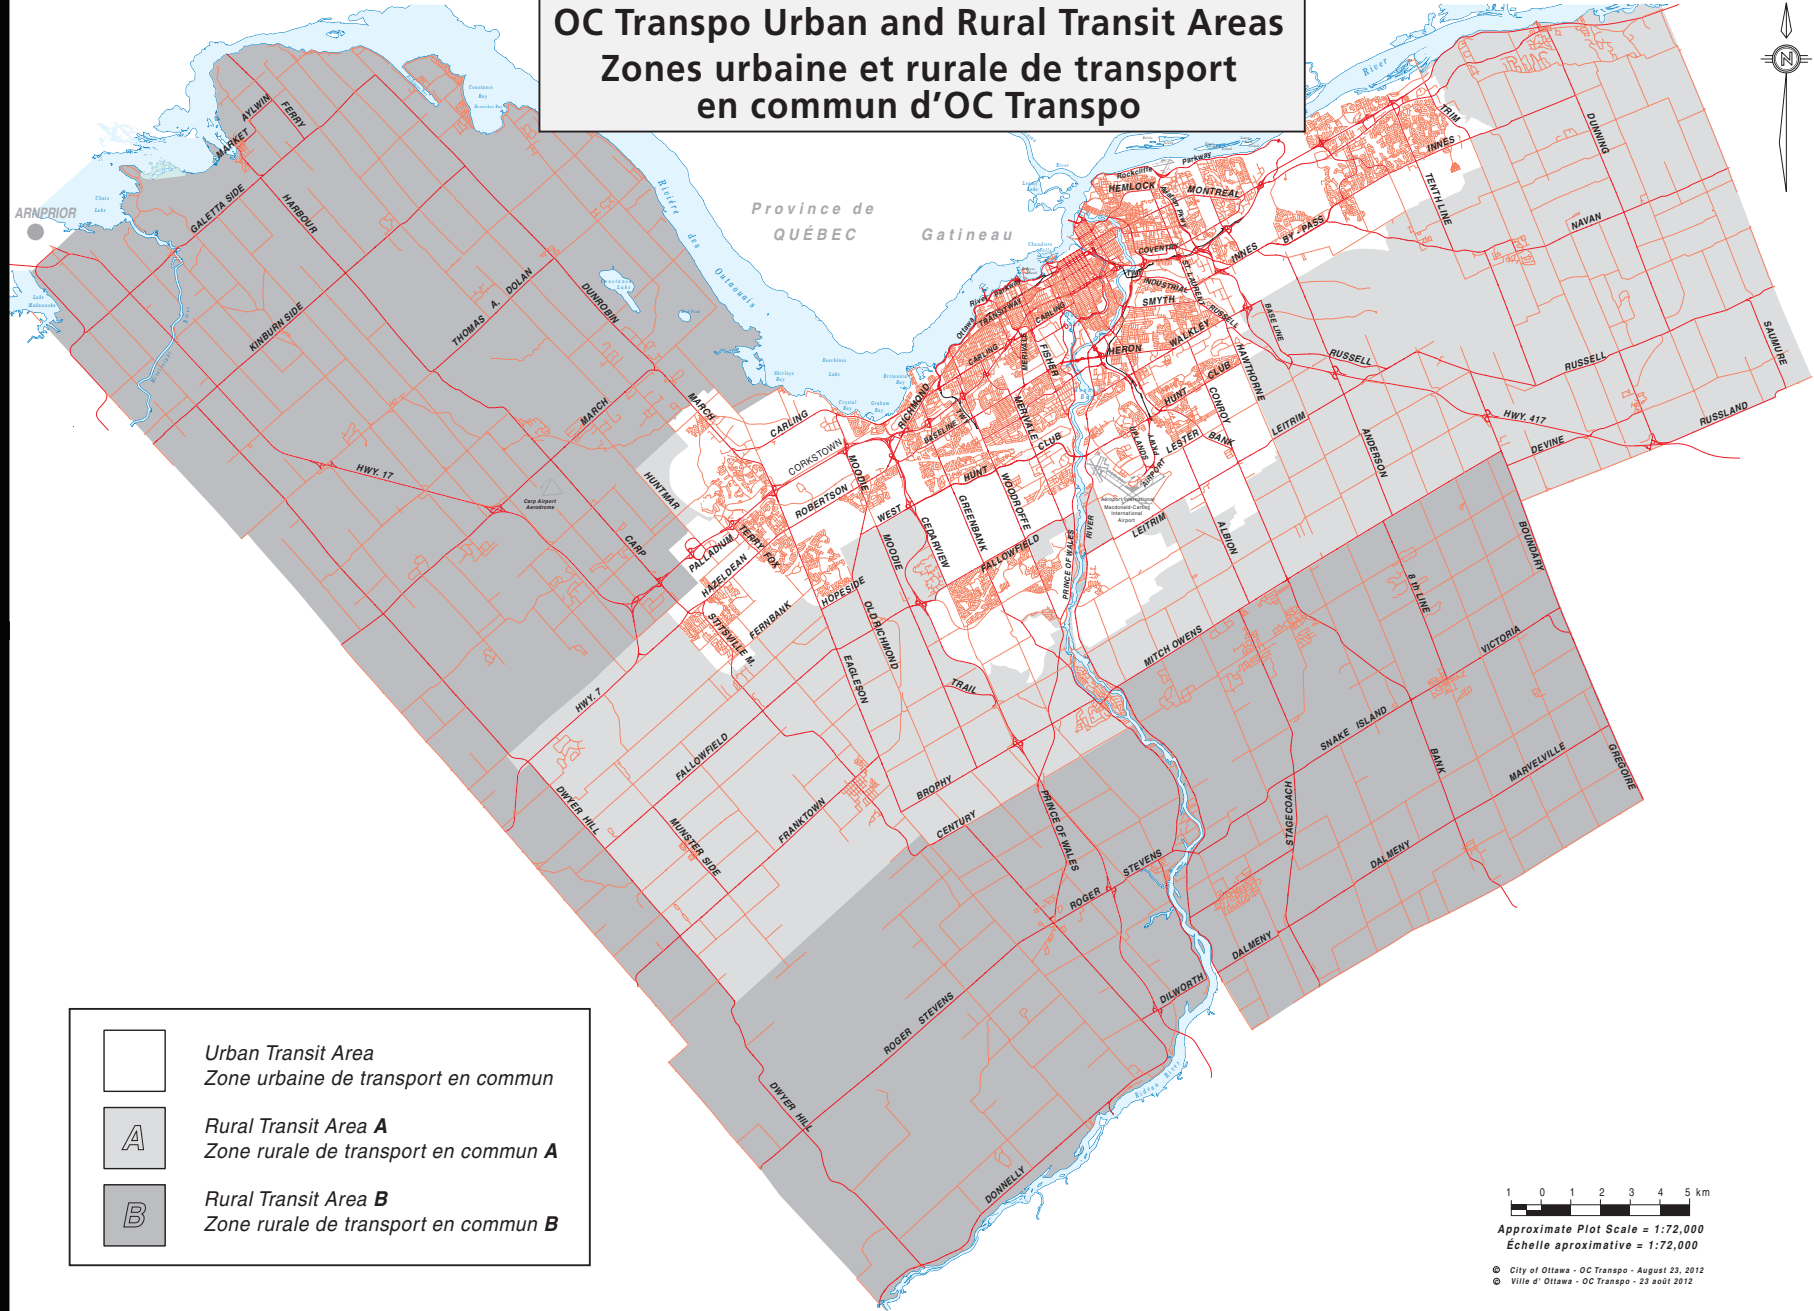

OC Transpo Urban and Rural Transit Areas
Zones urbaine et rurale de transport en commun d'OC Transpo

-  Urban Transit Area
Zone urbaine de transport en commun
-  Rural Transit Area A
Zone rurale de transport en commun A
-  Rural Transit Area B
Zone rurale de transport en commun B

1 0 1 2 3 4 5 km
 Approximate Plot Scale = 1:72,000
 Echelle aproximative = 1:72,000
 © City of Ottawa - OC Transpo - August 23, 2012
 © Ville d'Ottawa - OC Transpo - 23 août 2012