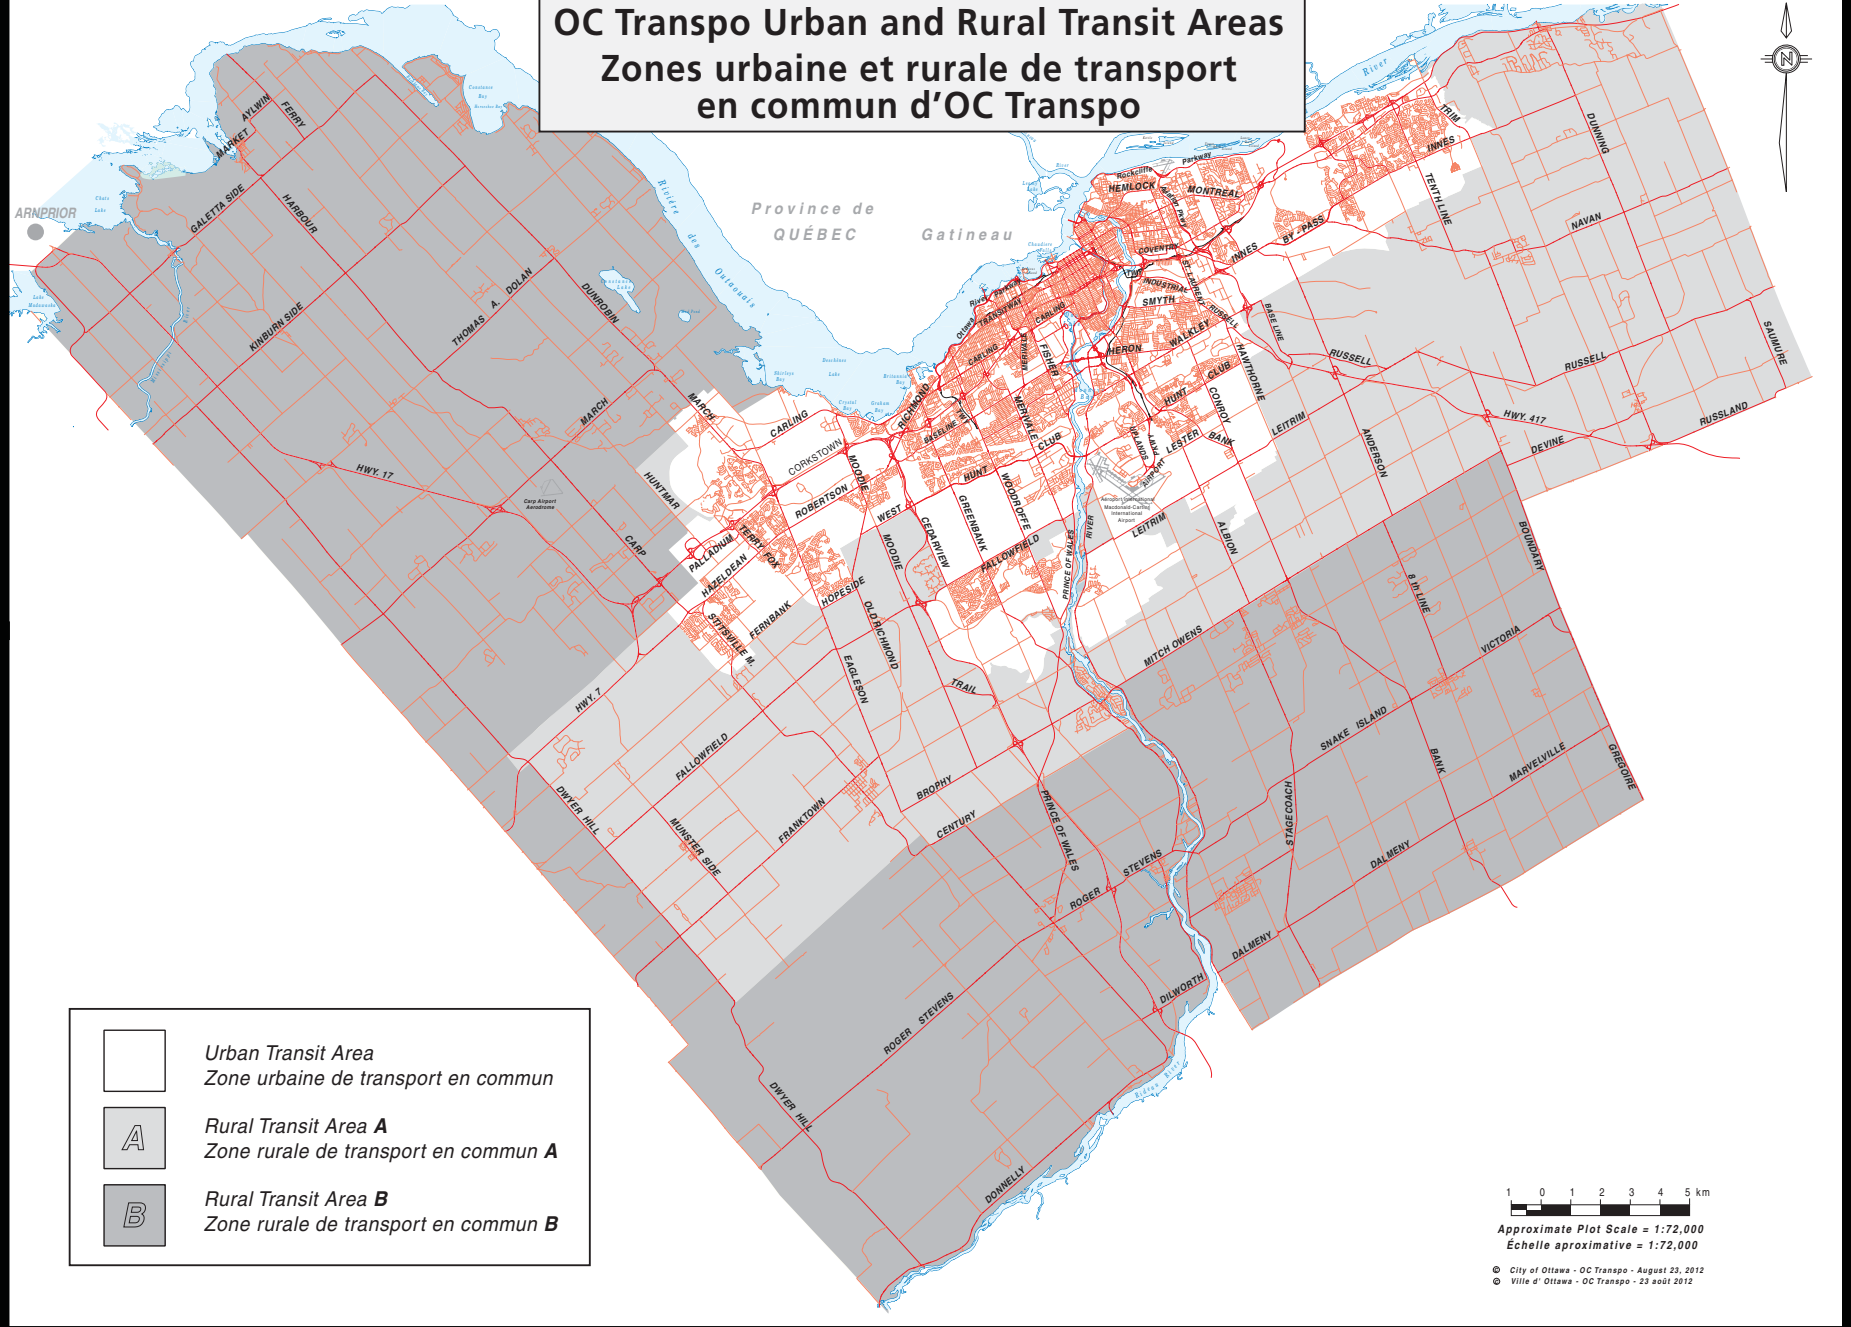

OC Transpo Urban and Rural Transit Areas
Zones urbaine et rurale de transport en commun d'OC Transpo

- Urban Transit Area
  Zone urbaine de transport en commun
- Rural Transit Area A
  Zone rurale de transport en commun A
- Rural Transit Area B
  Zone rurale de transport en commun B

1 0 1 2 3 4 5 km
Approximate Plot Scale = 1:72,000
Echelle aproximative = 1:72,000